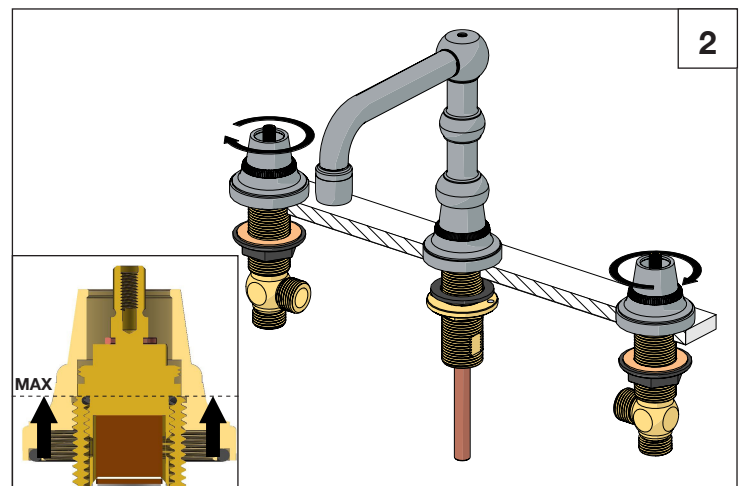

Batterie de lavabo 3 trous, avec vidage
3-gats wastafelmengkraan, met lediging
3-hole washbasin mixer, with pop-up waste

Installation steps

RB.V0