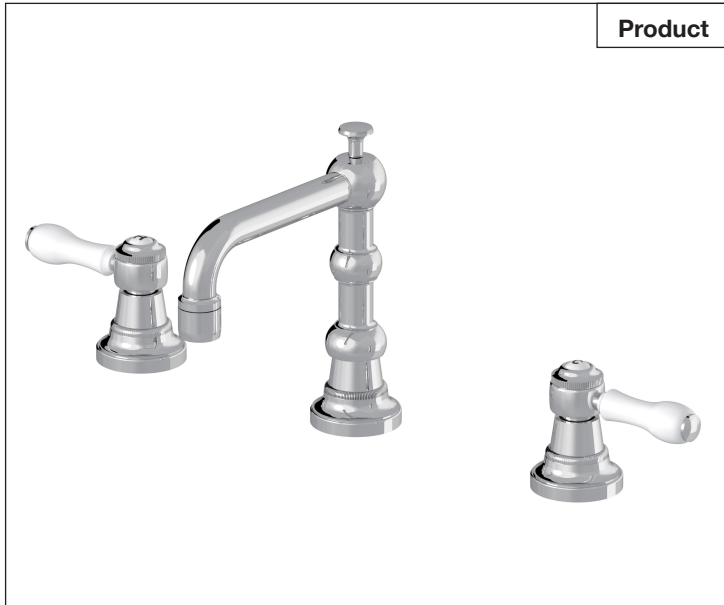

Batterie de lavabo 3 trous, avec vidage
3-gats wastafelmengkraan, met lediging
3-hole washbasin mixer, with pop-up waste

Installation steps

RB.V0