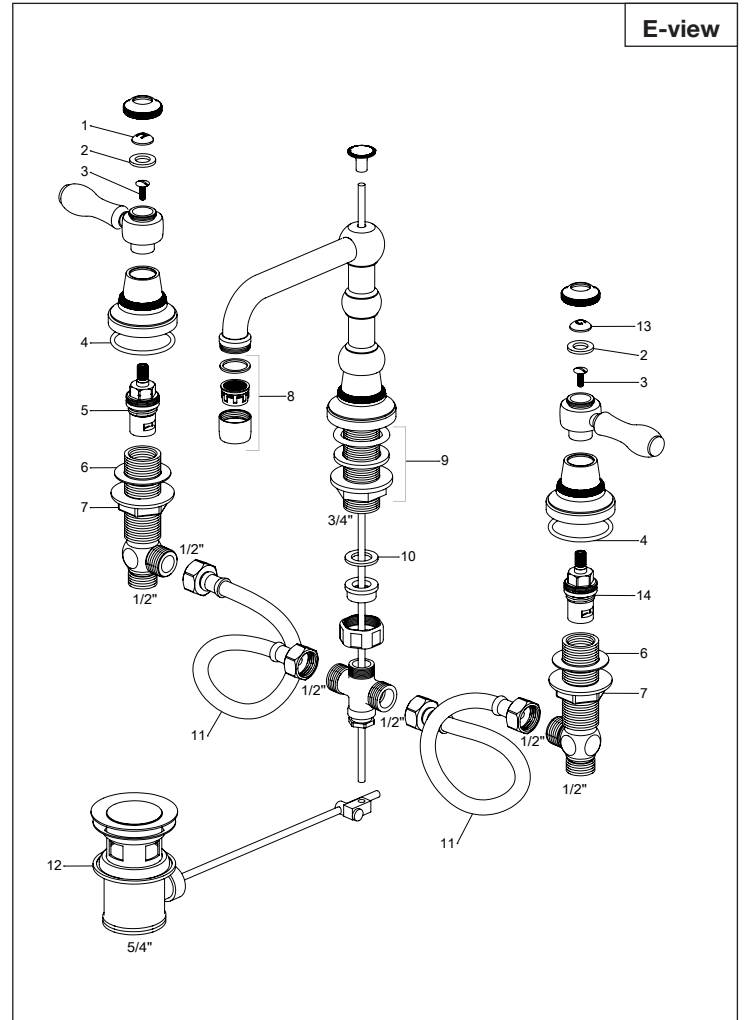

Batterie de lavabo 3 trous, avec vidage
3-gats wastafelmengkraan, met lediging
3-hole washbasin mixer, with pop-up waste

Installation steps

RB.V0