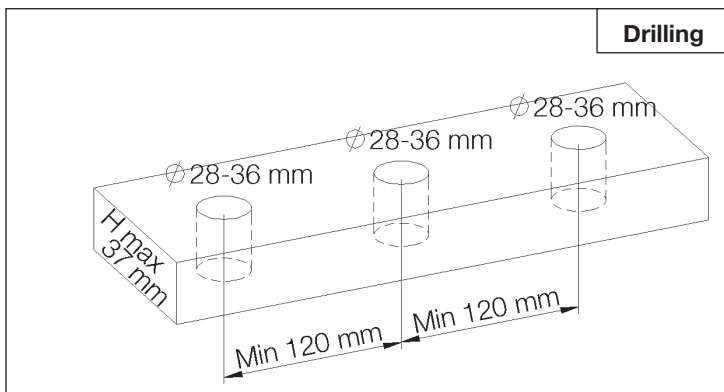

Batterie de lavabo 3 trous, avec vidage
3-gats wastafelmengkraan, met lediging
3-hole washbasin mixer, with pop-up waste

Installation steps

RB.V0