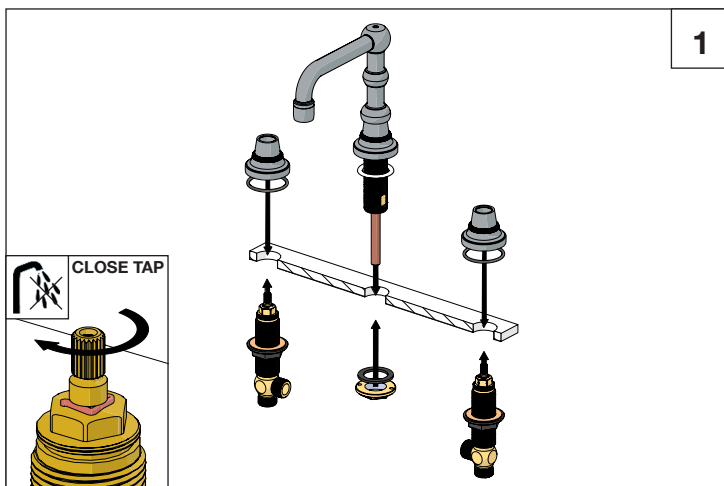

Batterie de lavabo 3 trous, avec vidage
3-gats wastafelmengkraan, met lediging
3-hole washbasin mixer, with pop-up waste

Installation steps

RB.V0